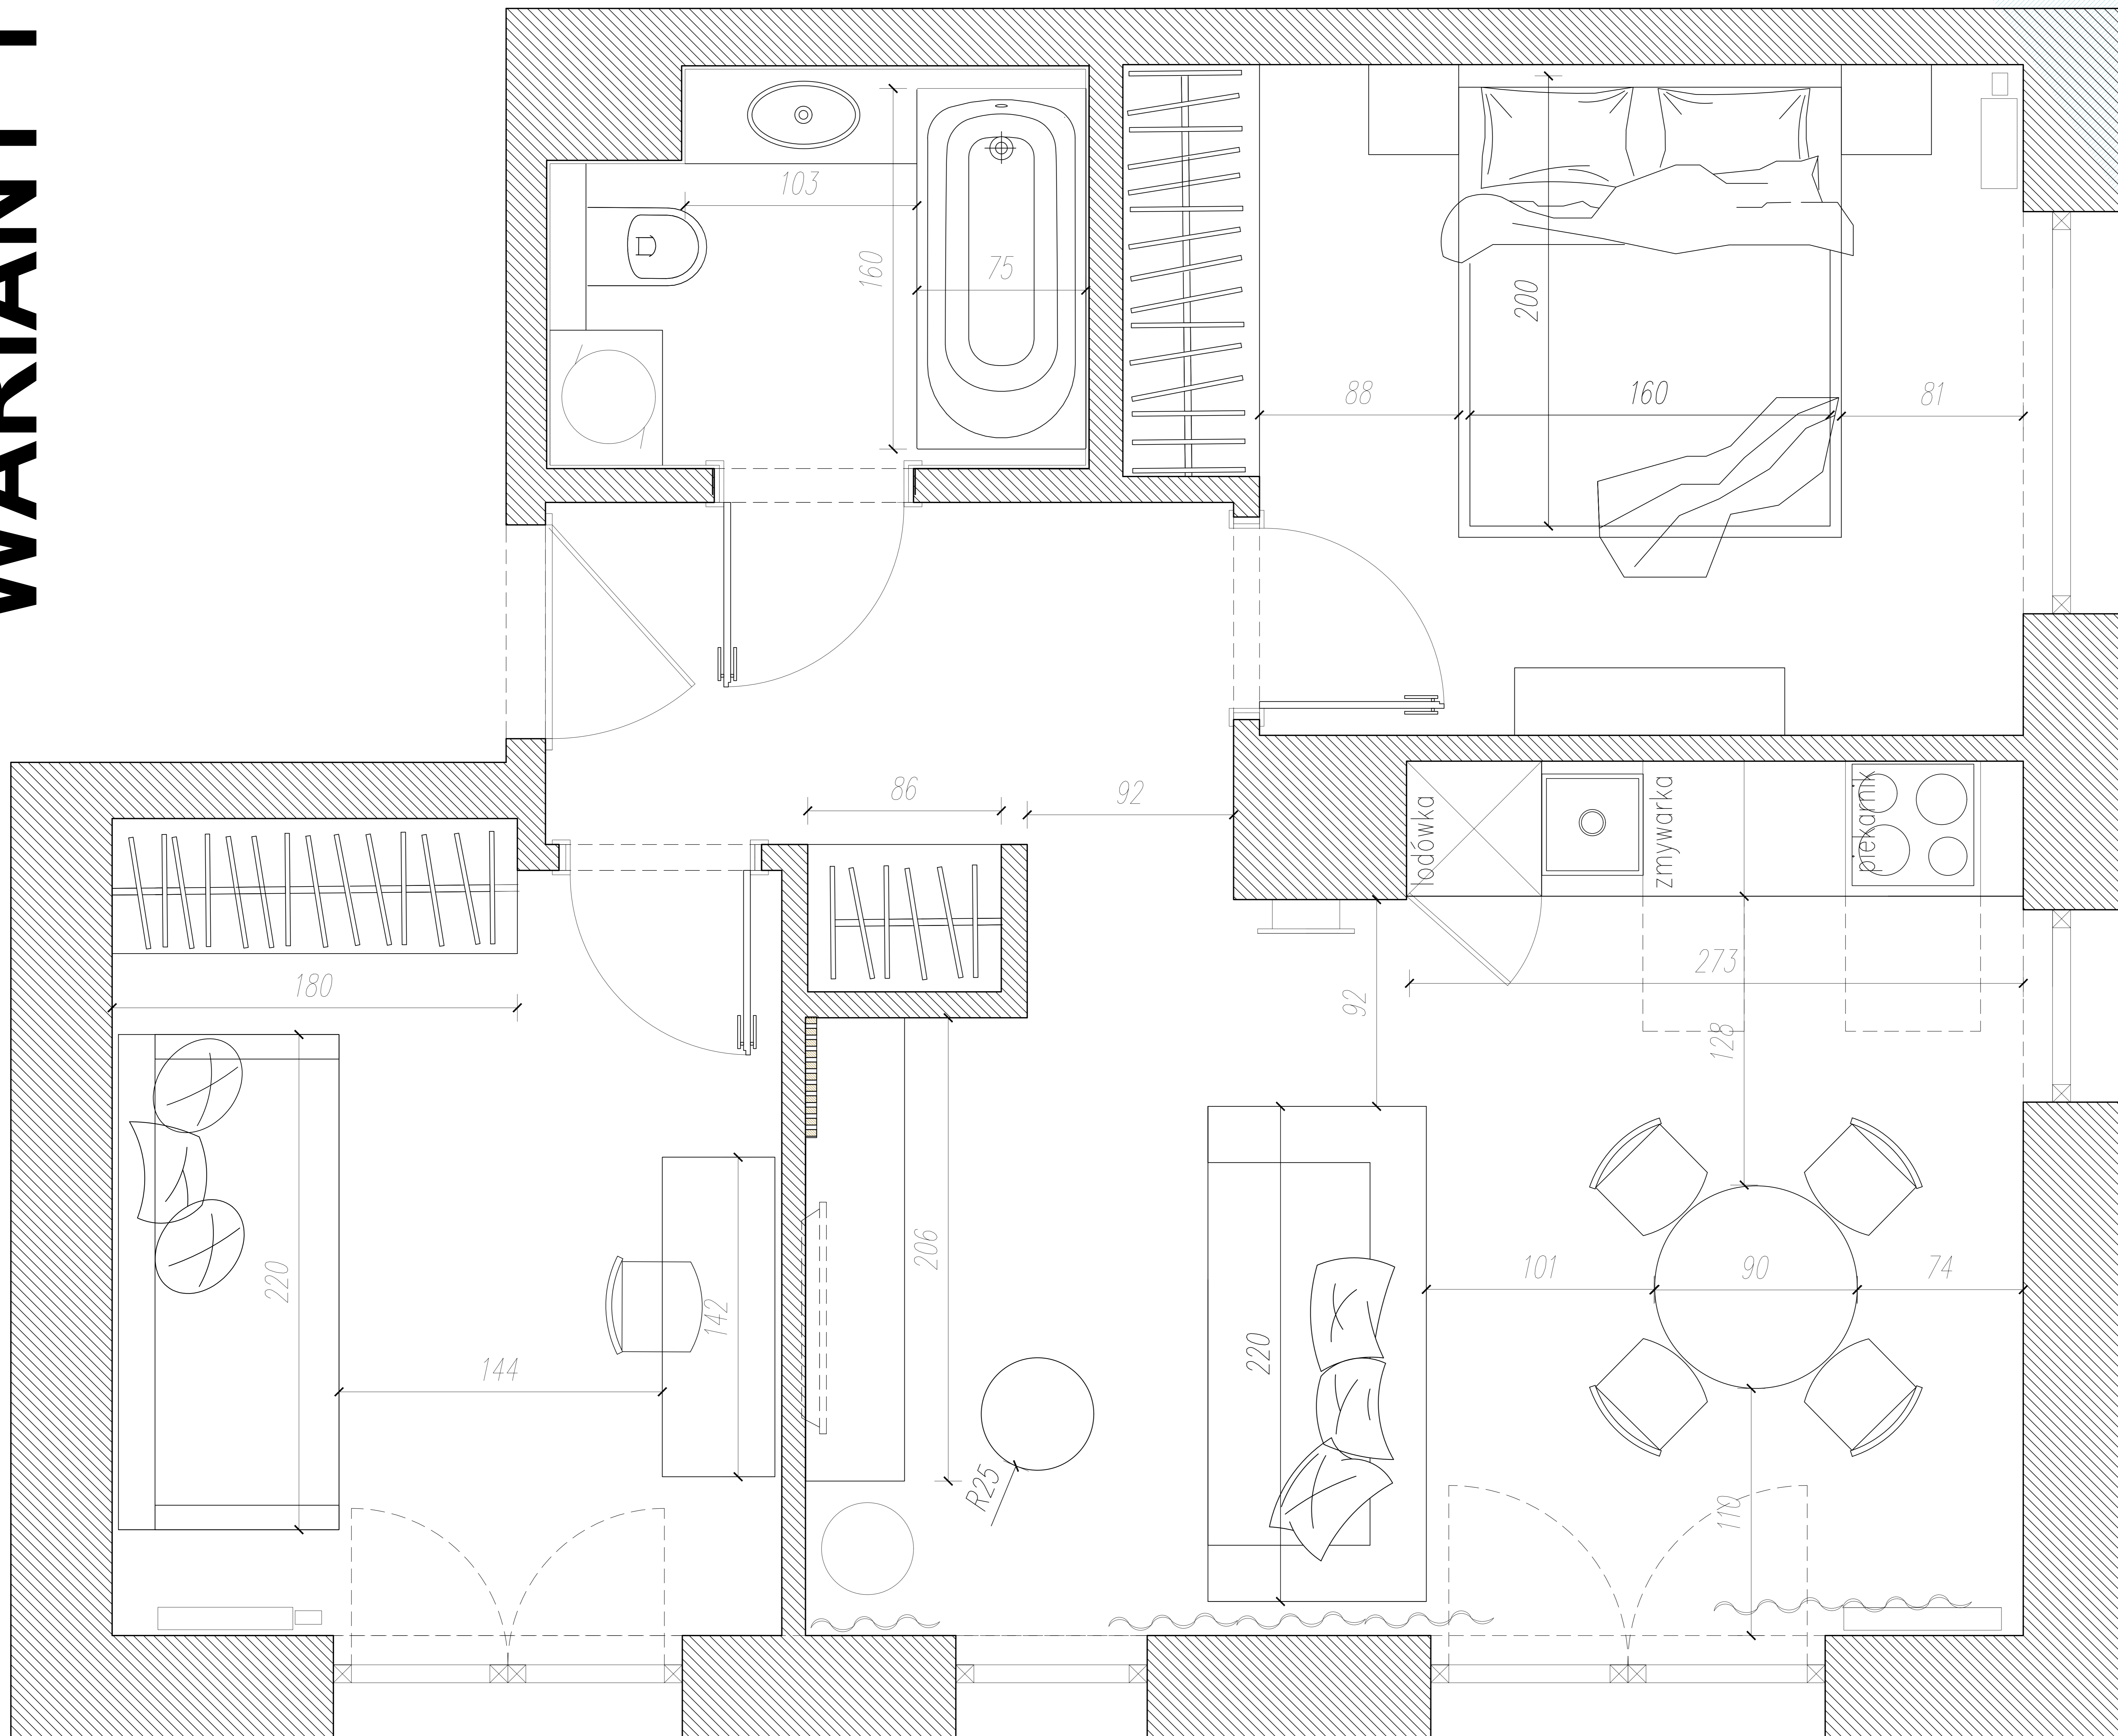

# WARIANT 1

WSZYSTKIE WYMIARY SPRAWDZIĆ NA BUDOWIE.  
PRZED PRZYSTAPIENIEM DO REALIZACJI

SKALA 1:30

ARANŻACJA

NAZWA I ADRES INWESTYCJI	MIESZKANIE KRAKÓW OSIEDLE BRYKSY
BRANŻA	ARCHITEKTURA WNETRZ
	ALL DESIGN AGNIESZKA LORENC ul. NA BŁONIE 9/125 31 - 147 KRAKÓW tel. kom. +48 662 30 99 53
NAZWA RYS.	PROJEKT WNETRZA
DATA: 2020 ROK	SKALA: 1:30