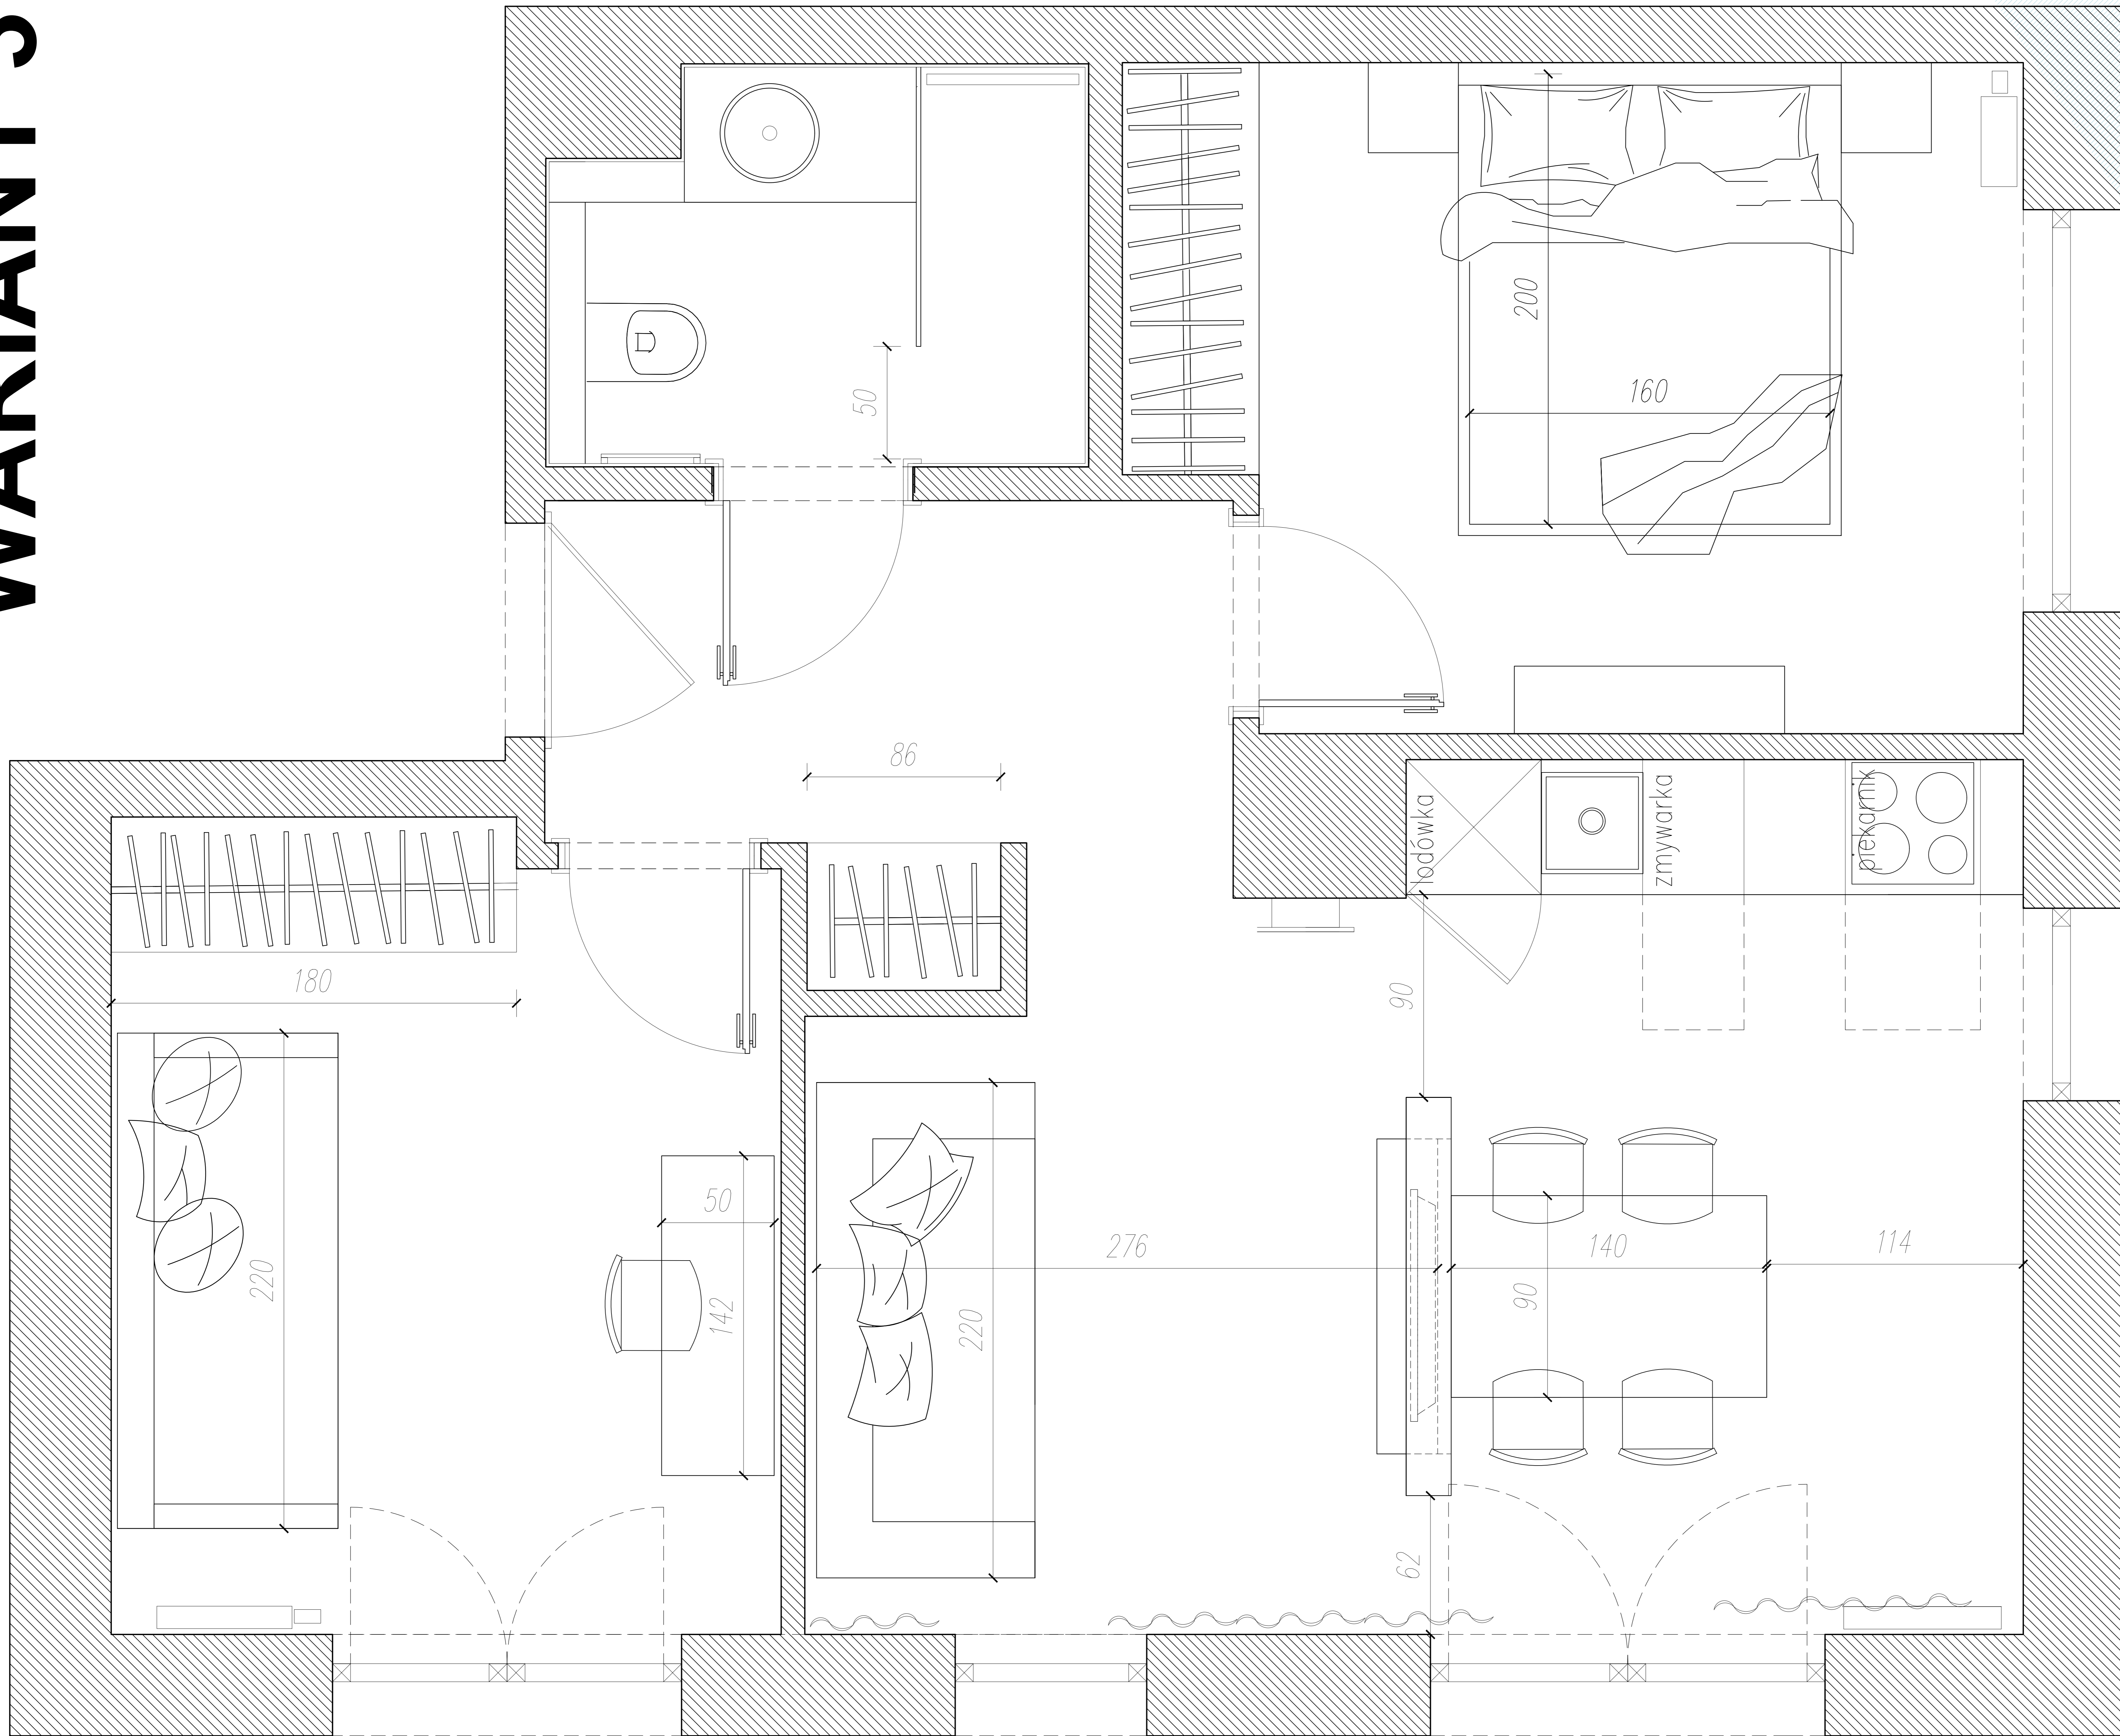

# WARIANT 3

WSZYSTKIE WYMIARY SPRAWDZIĆ NA BUDOWIE PRZED PRZYSTAPIENIEM DO REALIZACJI

SKALA 1:30

ARANŻACJA

NAZWA I ADRES INWESTYCJI	MIESZKANIE KRAKÓW OSIEDLE BRYKSY
BRANŻA	ARCHITEKTURA WNĘTRZ
 ALL DESIGN AGNIESZKA LORENC ul. NA BŁONIE 9/125 31 - 147 KRAKÓW tel. kom. +48 662 30 99 53	
NAZWA RYS.	PROJEKT WNĘTRZA
DATA: 2020 ROK	SKALA: 1:30