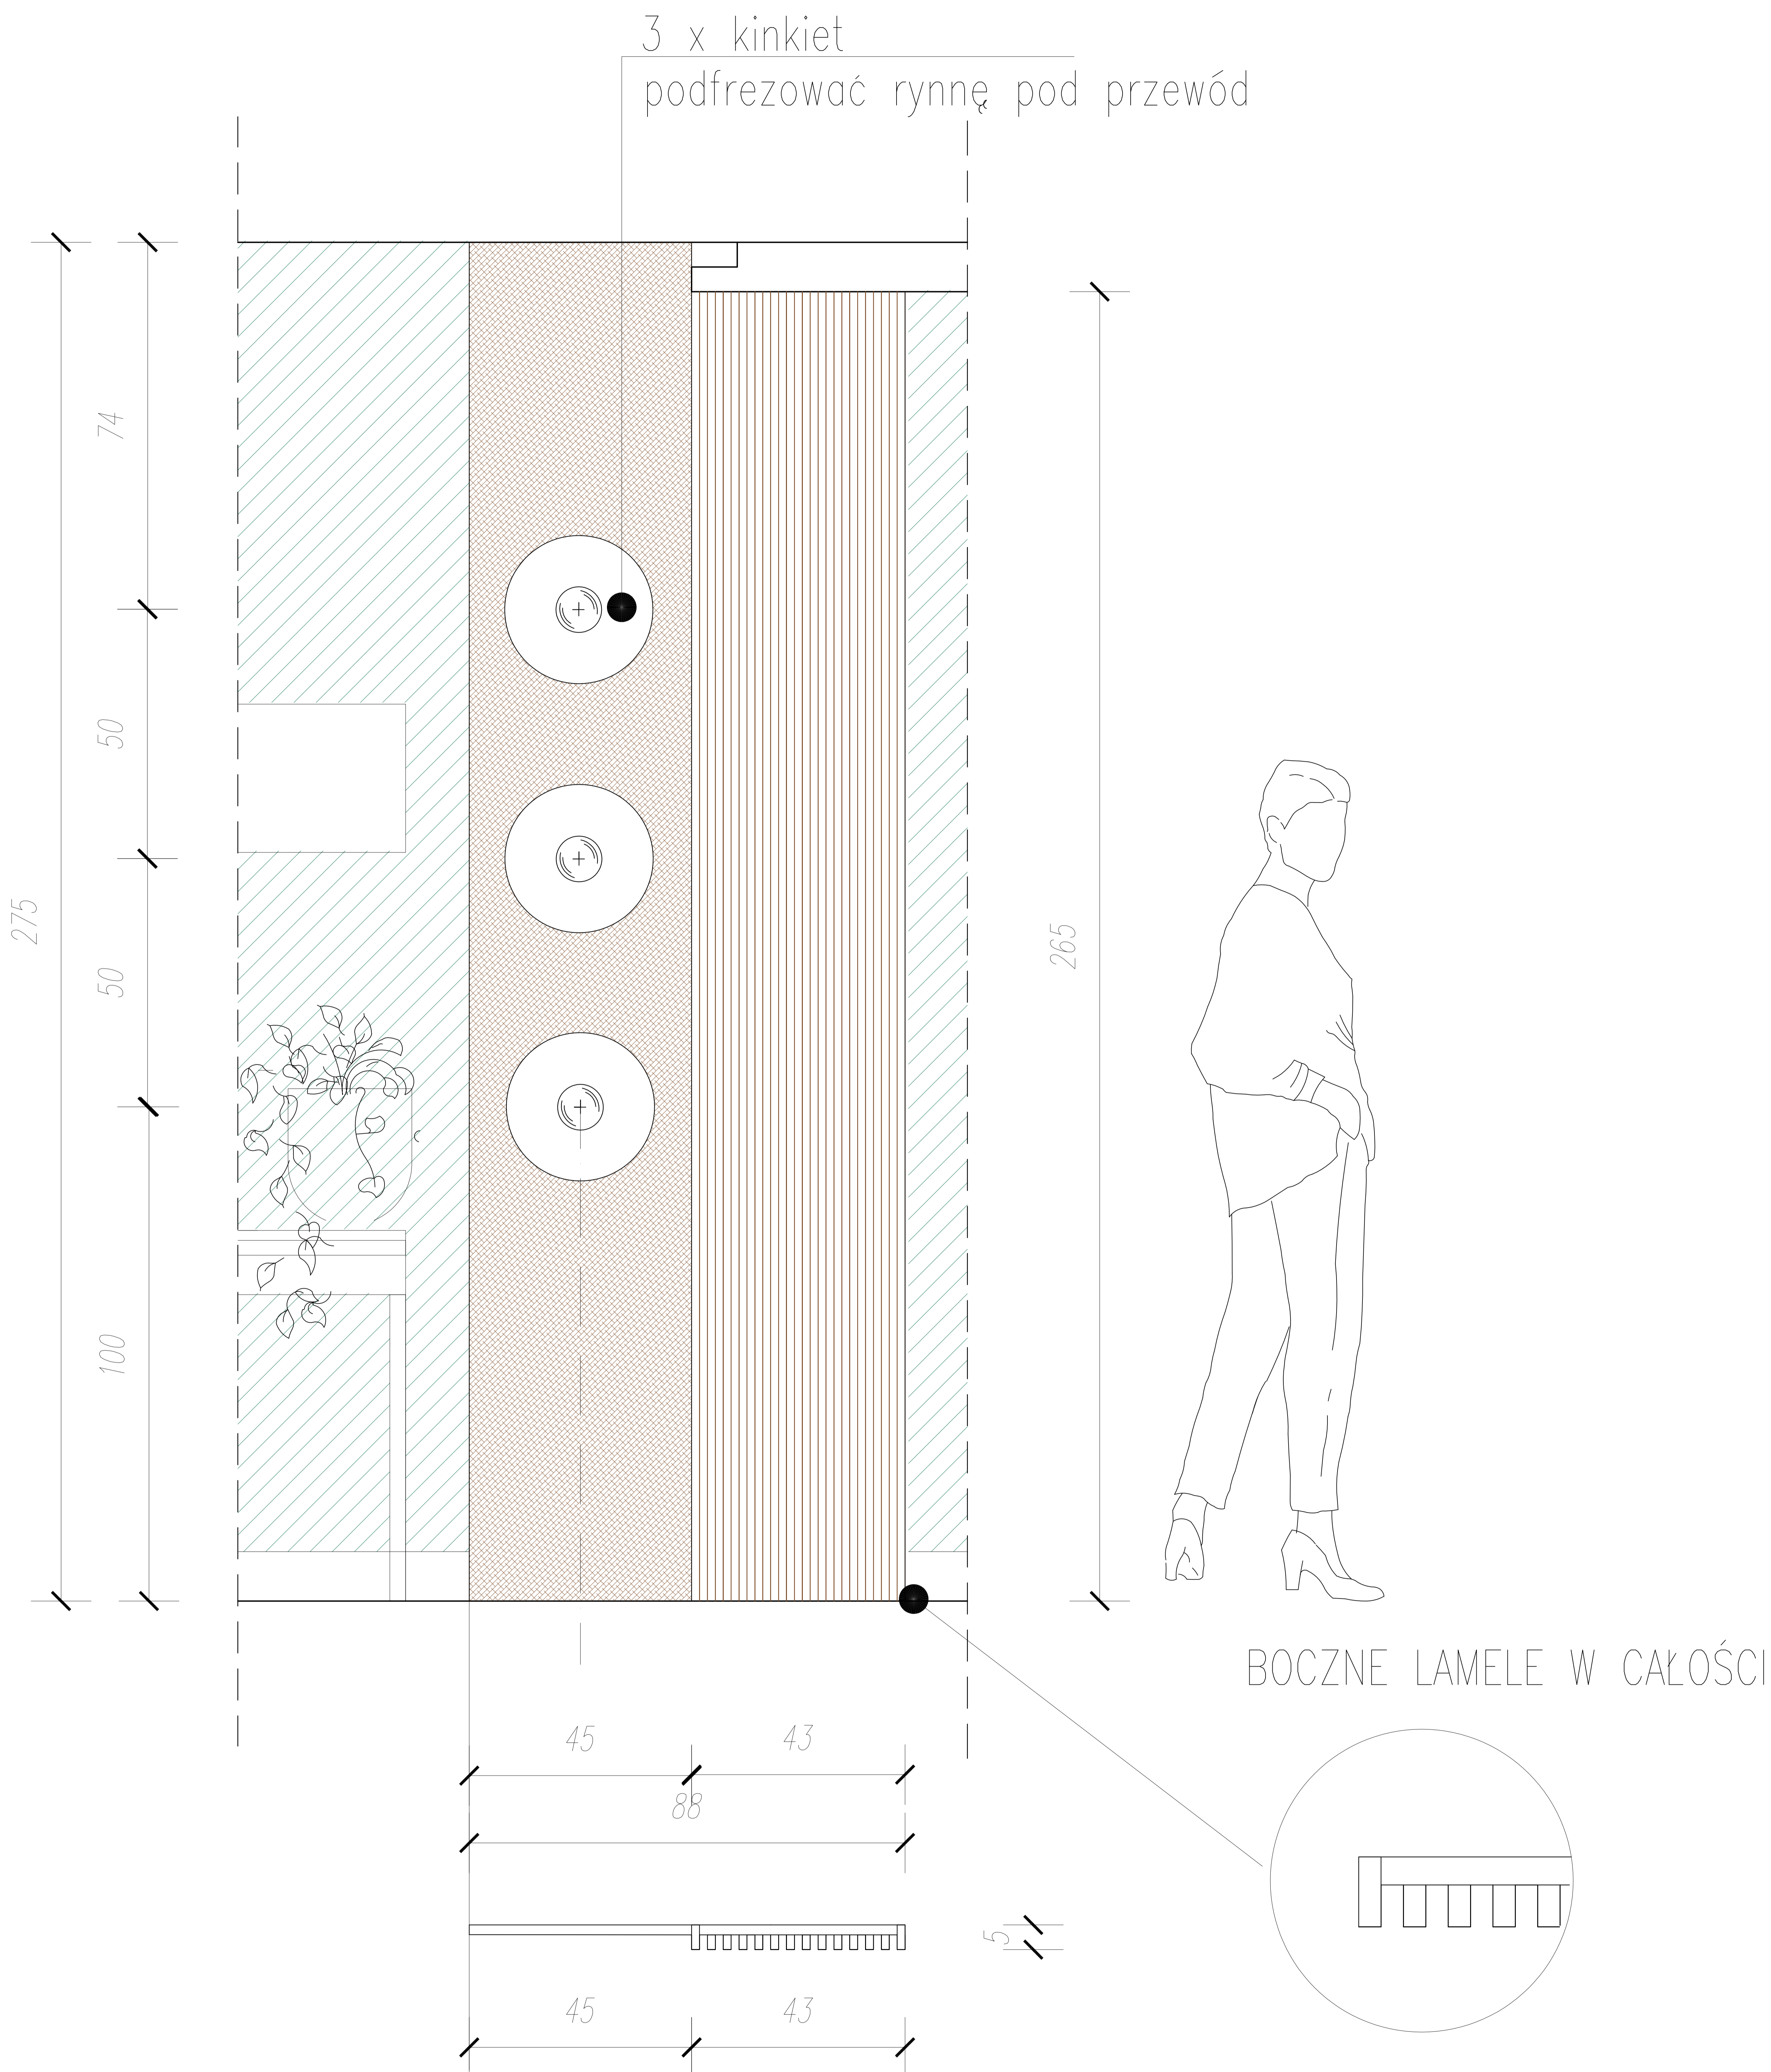

UWAGA!!!
WSZYSTKIE WYMIARY SPRAWDZIĆ NA BUDOWIE.
PRZED PRZYSTAPIENIEM DO REALIZACJI
WYMIARY UWZGLĘDNIAJĄ GRUBOŚĆ PŁYTEK

SKALA 1:20

NAZWA I ADRES INWESTYCJI	MIESZKANIE KRAKÓW BRYKSY
BRANŻA	ARCHITEKTURA WNĘTRZ
 ALL DESIGN AGNIESZKA LORENC ul. NA BŁONIE 9/125 31 - 147 KRAKÓW tel. (012) 353 22 44 kom. 0 662 30 99 53	
NAZWA RYS.	PROJEKT WNĘTRZ
DATA: 2020 ROK	SKALA: 1:20 FORMAT A4

ŚCIANA GABINET